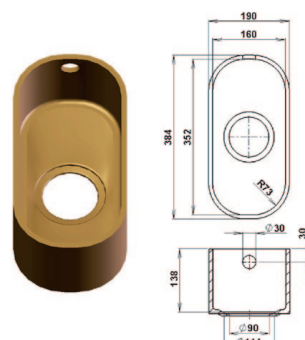

# Мойки для кухни

Square 503 S

Circle 388 C

## Мойки меньших размеров

Classic 304 C/V

Square 304 C/V

Classic 352 C/V

Square 352 C/V

Classic 400 C/V

Square 400 C/V

Classic 422 C/V