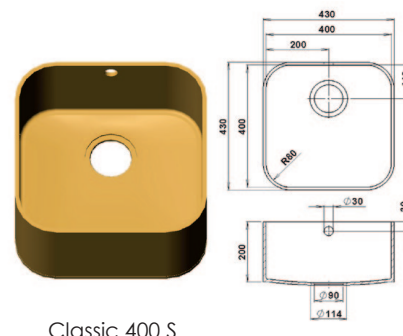

# Мойки для кухни

Classic 400 C

Square 400 C

Classic 400 R  
Classic 400 L

Square 400 R  
Square 400 L

Classic 400 S

Square 400 S

Classic 422 S