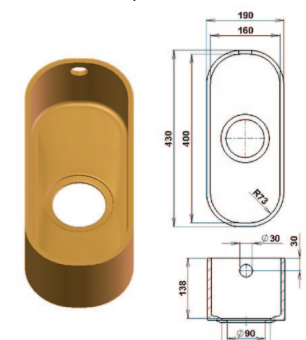

## Мойки меньших размеров

Classic 304 C/V

Square 304 C/V

Classic 352 C/V

Square 352 C/V

Classic 400 C/V

Square 400 C/V

Classic 422 C/V