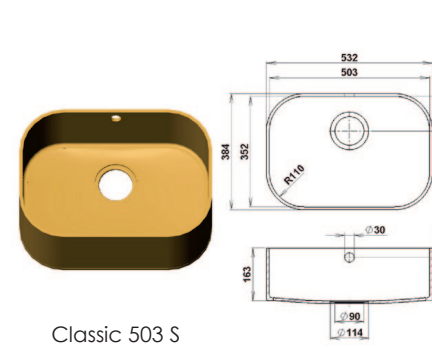

Classic 503 S

Атланта

Технологии интерьера