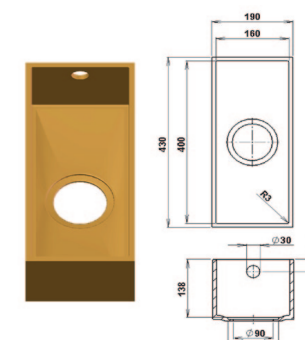

## Мойки меньших размеров

Classic 304 C/V

Square 304 C/V

Classic 352 C/V

Square 352 C/V

Classic 400 C/V

Square 400 C/V

Classic 422 C/V