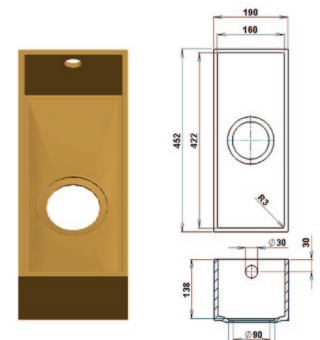

## Мойки меньших размеров

Classic 304 C/V

Square 304 C/V

Classic 352 C/V

Square 352 C/V

Classic 400 C/V

Square 400 C/V

Classic 422 C/V