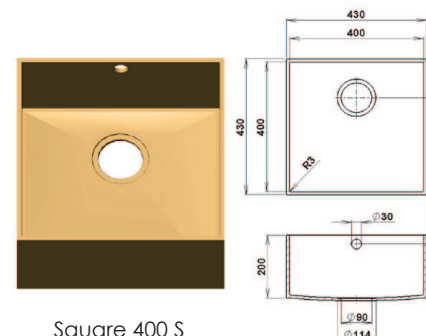

# Мойки для кухни

Classic 400 C

Square 400 C

Classic 400 R  
Classic 400 L

Square 400 R  
Square 400 L

Classic 400 S

Square 400 S

Classic 422 S