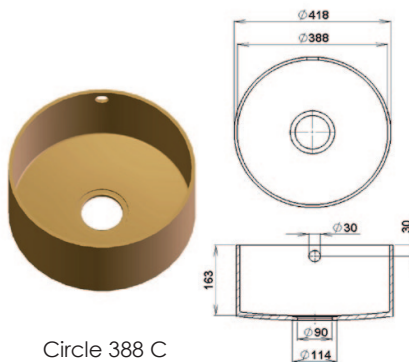

Circle 388 C

Мойки меньших размеров