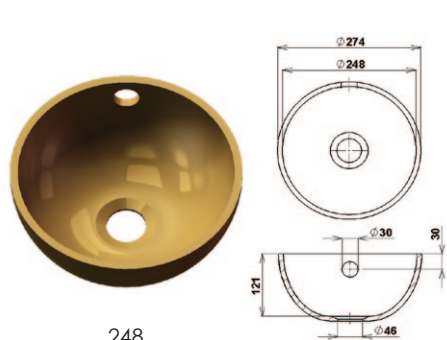

## Мойки меньших размеров

Classic 304 C/V

Square 304 C/V

Classic 352 C/V

Square 352 C/V

Classic 400 C/V

Square 400 C/V

Classic 422 C/V

# Раковины в ванную

248

370

420

478

528

553

Мойки и раковины можно изготовить по индивидуальным размерам и чертежам