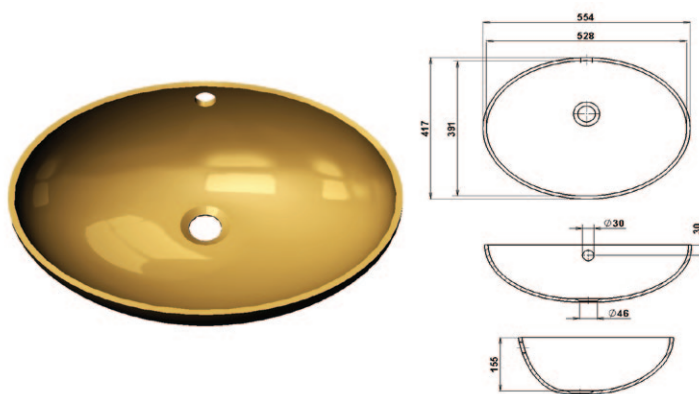

# Раковины в ванную

248

370

420

478

528

553

Мойки и раковины можно изготовить по индивидуальным размерам и чертежам