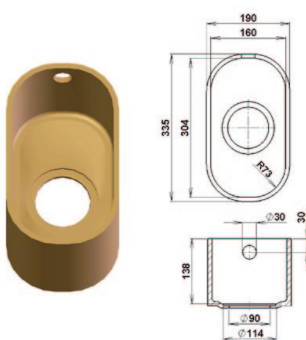

# Мойки для кухни

Square 503 S

Circle 388 C

## Мойки меньших размеров

Classic 304 C/V

Square 304 C/V

Classic 352 C/V

Square 352 C/V

Classic 400 C/V

Square 400 C/V

Classic 422 C/V