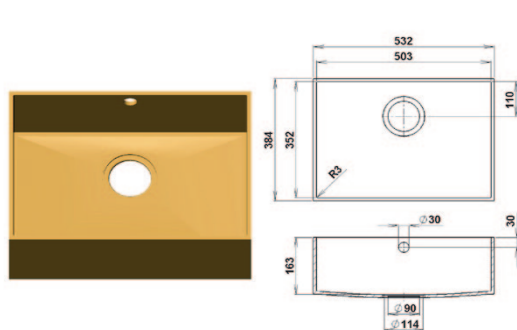

# Мойки для кухни

Square 503 S

Circle 388 C