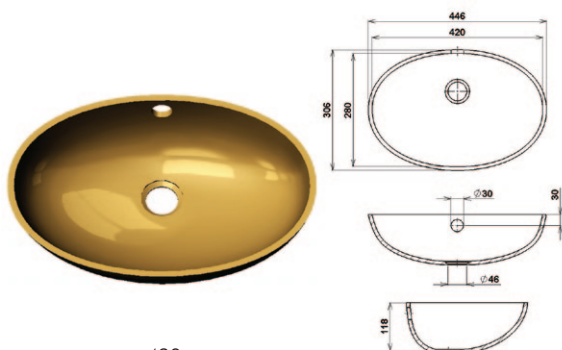

## Мойки меньших размеров

Classic 304 C/V

Square 304 C/V

Classic 352 C/V

Square 352 C/V

Classic 400 C/V

Square 400 C/V

Classic 422 C/V

# Раковины в ванную

248

370

420

478

528

553

Мойки и раковины можно изготовить по индивидуальным размерам и чертежам