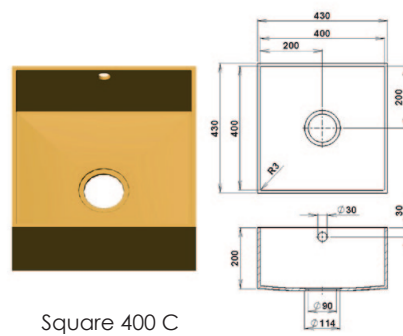

# Мойки для кухни

Classic 400 C

Square 400 C

Classic 400 R  
Classic 400 L

Square 400 R  
Square 400 L

Classic 400 S

Square 400 S

Classic 422 S