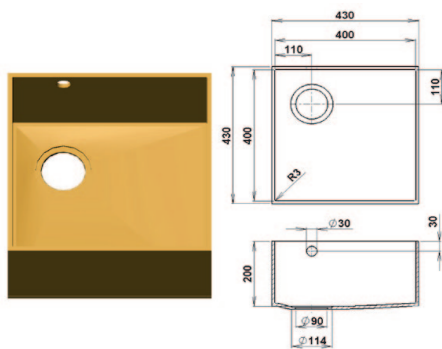

# Мойки для кухни

Classic 400 C

Square 400 C

Classic 400 R  
Classic 400 L

Square 400 R  
Square 400 L

Classic 400 S

Square 400 S

Classic 422 S