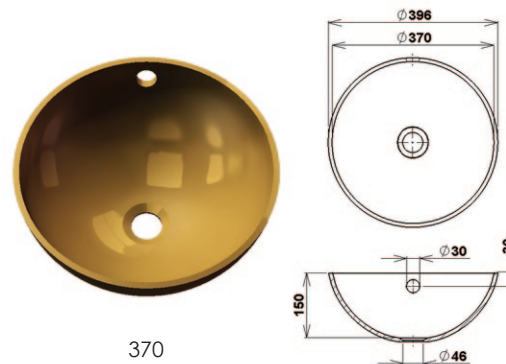

## Мойки меньших размеров

Classic 304 C/V

Square 304 C/V

Classic 352 C/V

Square 352 C/V

Classic 400 C/V

Square 400 C/V

Classic 422 C/V

# Раковины в ванную

248

370

420

478

528

553

Мойки и раковины можно изготовить по индивидуальным размерам и чертежам