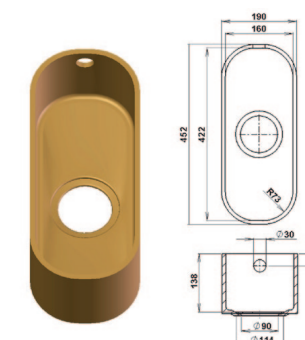

## Мойки меньших размеров

Classic 304 C/V

Square 304 C/V

Classic 352 C/V

Square 352 C/V

Classic 400 C/V

Square 400 C/V

Classic 422 C/V