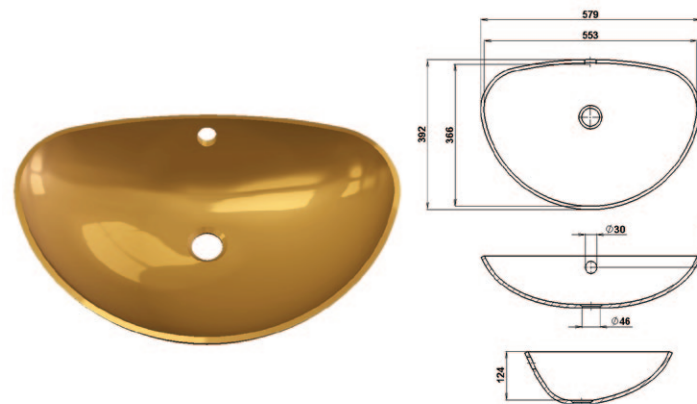

# Раковины в ванную

248

370

420

478

528

553

Мойки и раковины можно изготовить по индивидуальным размерам и чертежам