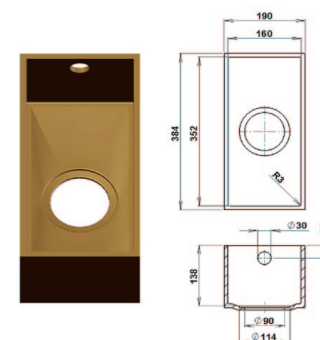

## Мойки меньших размеров

Classic 304 C/V

Square 304 C/V

Classic 352 C/V

Square 352 C/V

Classic 400 C/V

Square 400 C/V

Classic 422 C/V