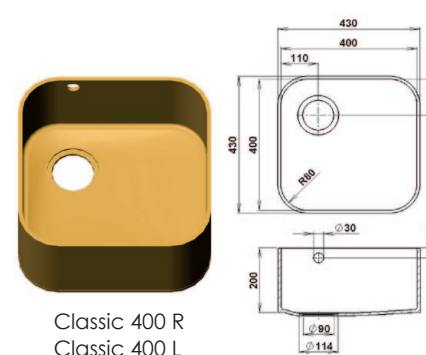

# Мойки для кухни

Classic 400 C

Square 400 C

Classic 400 R  
Classic 400 L

Square 400 R  
Square 400 L

Classic 400 S

Square 400 S

Classic 422 S