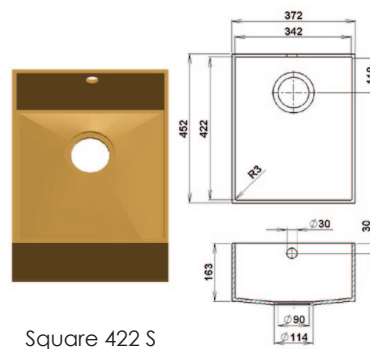

# Мойки для кухни

Classic 400 C

Square 400 C

Classic 400 R  
Classic 400 L

Square 400 R  
Square 400 L

Classic 400 S

Square 400 S

Classic 422 S