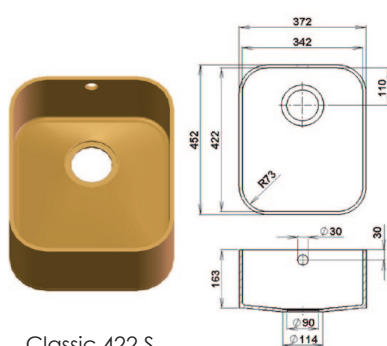

# Мойки для кухни

Classic 400 C

Square 400 C

Classic 400 R  
Classic 400 L

Square 400 R  
Square 400 L

Classic 400 S

Square 400 S

Classic 422 S