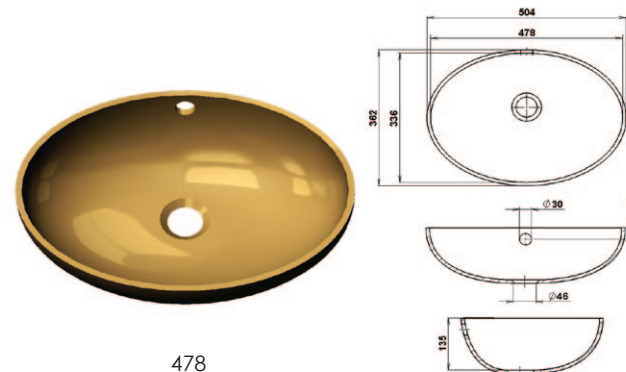

# Раковины в ванную

248

370

420

478

528

553

Мойки и раковины можно изготовить по индивидуальным размерам и чертежам