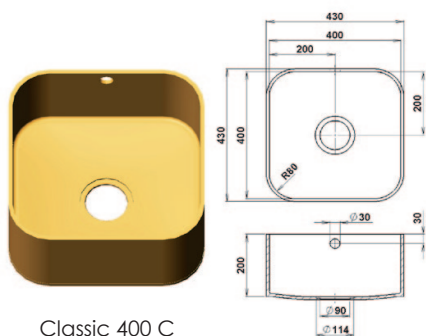

# Мойки для кухни

Classic 400 C

Square 400 C

Classic 400 R  
Classic 400 L

Square 400 R  
Square 400 L

Classic 400 S

Square 400 S

Classic 422 S