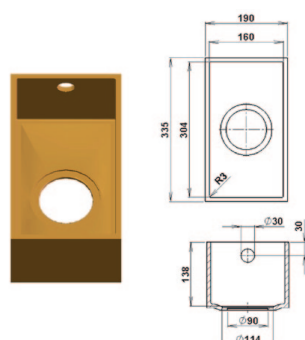

# Мойки для кухни

Square 503 S

Circle 388 C

## Мойки меньших размеров

Classic 304 C/V

Square 304 C/V

Classic 352 C/V

Square 352 C/V

Classic 400 C/V

Square 400 C/V

Classic 422 C/V